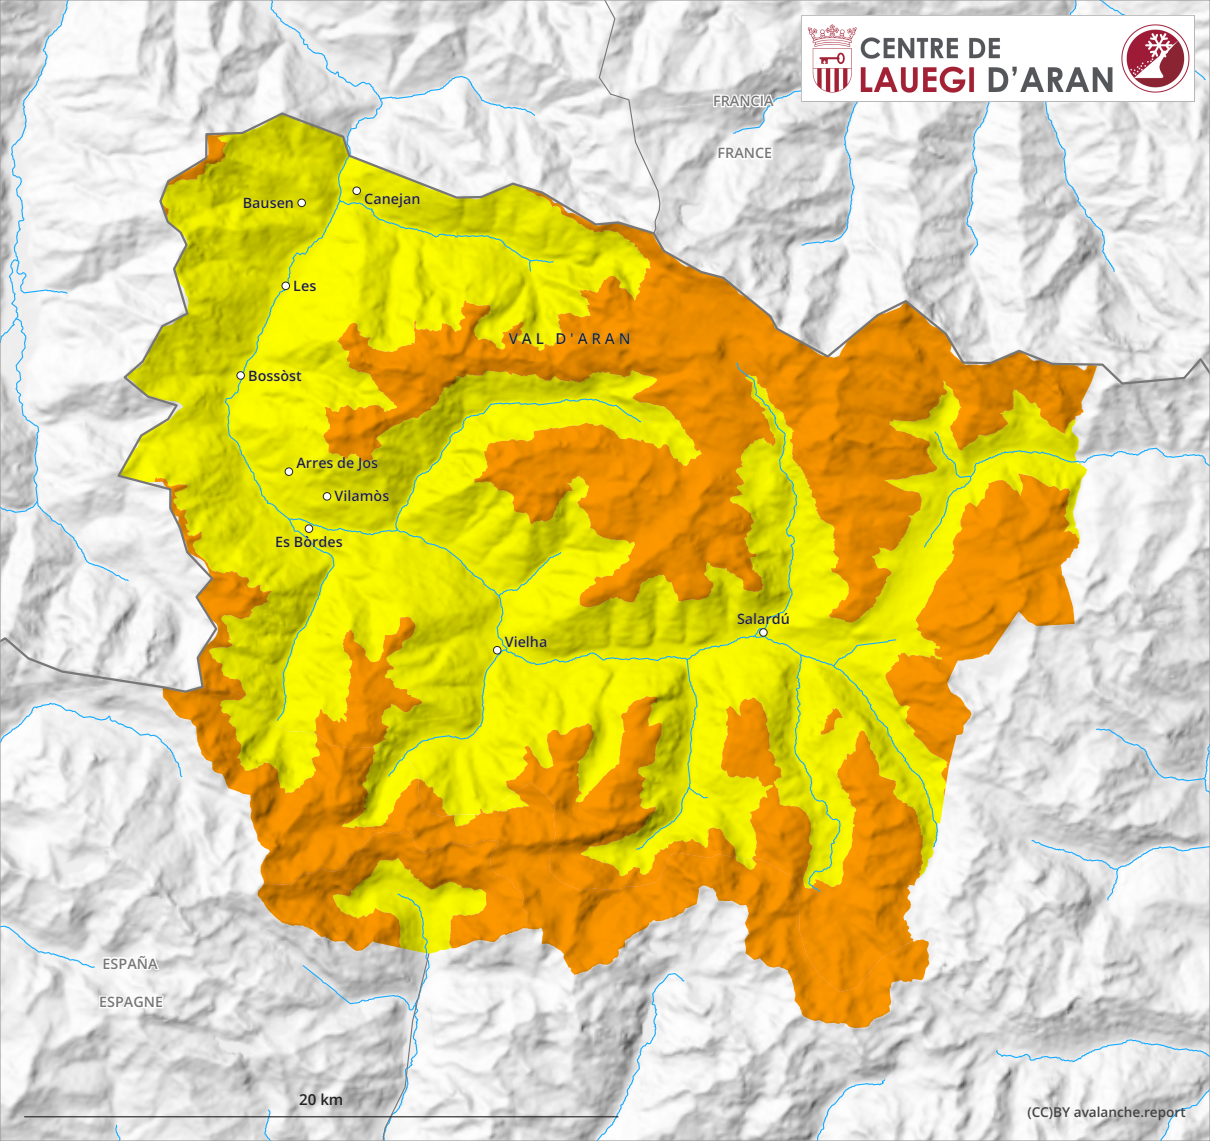

CENTRE DE
LAUEGI D'ARAN

Bausen

Canejan

Les

Bossòst

Arres de Jos

Vilamòs

Es Bòrdes

Vielha

Salardú

VAL D'ARAN

FRANCIA

FRANCE

ESPAÑA

ESPAGNE

20 km