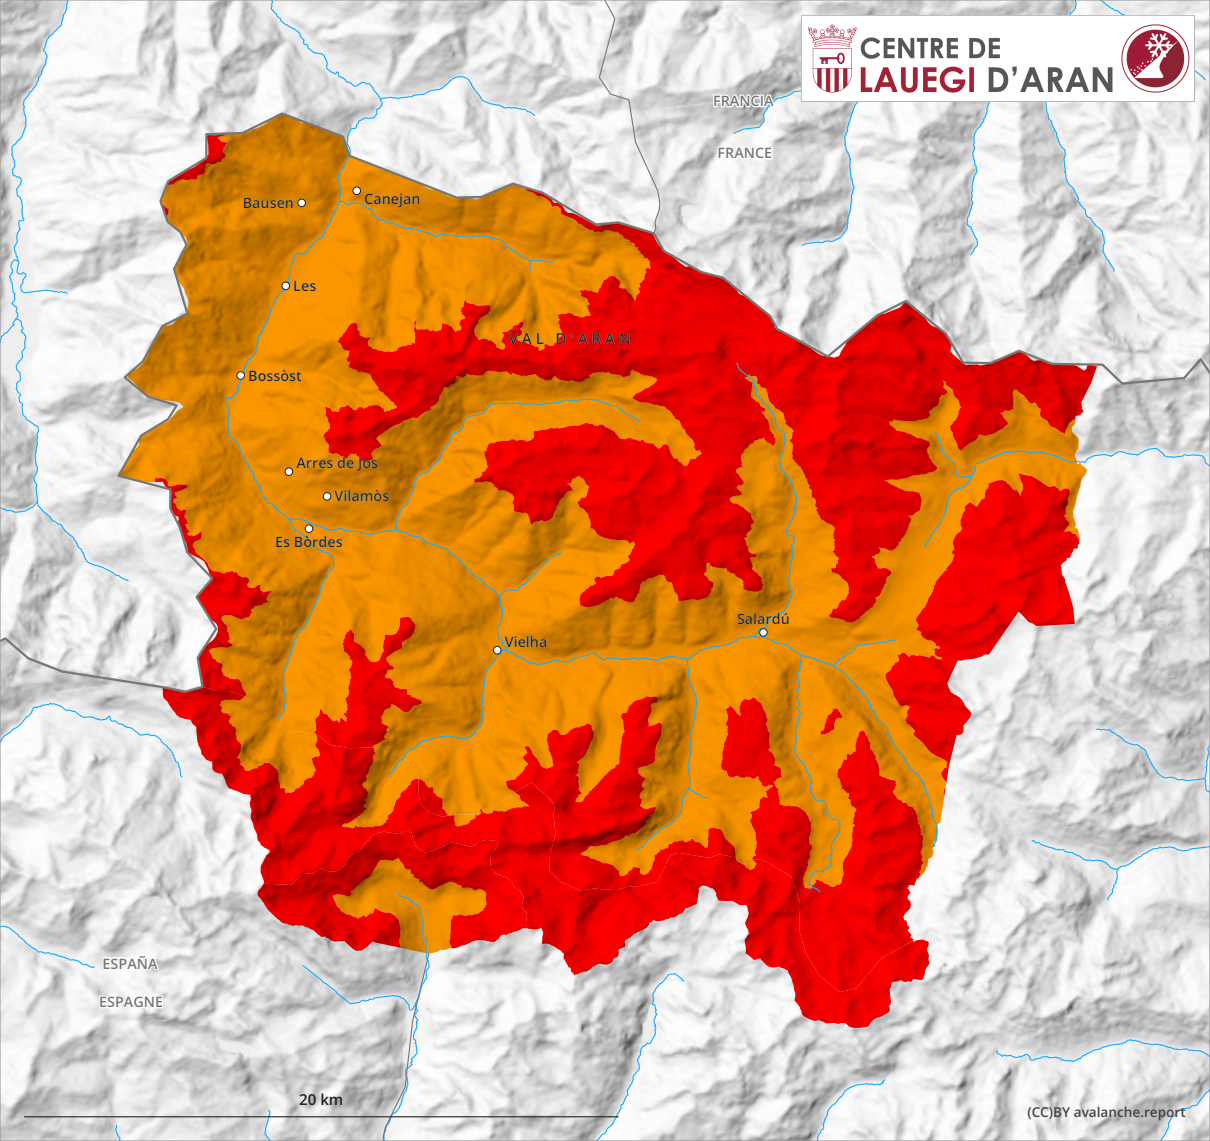

CENTRE DE  
**LAUEGI D'ARAN**

FRANCIA

FRANCE

VAL D'ARAN

Bausen

Canejan

Les

Bossòst

Arres de Jos

Vilamòs

Es Bòrdes

Vielha

Salardú

ESPAÑA

ESPAGNE

20 km