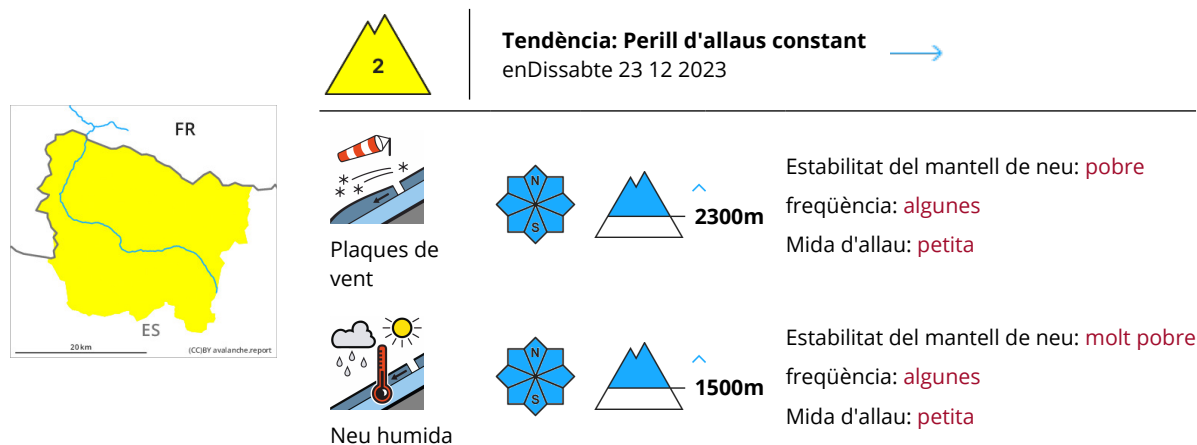

Grau de Perill 2 - Moderat

Neu ventada recent en cotes altes. Possibles purgues de neu humida i allaus de lliscament basal.

La mica de neu recent i les plaques de vent formades pel vent del nord de moderat a fort poden fàcilment ser desencadenades de manera accidental o, de manera aïllada, natural en totes les orientacions i generalment en cotes altes. Aquesta neu i en particular les plaques de vent majoritàriament petites no s'han lligat bé amb la neu vella sobretot en vessants obacs protegits del vent. Fins al matí les plaques de vent augmentaran de mida lleugerament.

Amb la humidificació, en qualsevol moment són possibles noves allaus de lliscament basal i purgues de neu humida, però majoritàriament petites. Els indrets perillosos es troben en particular als vessants obacs molt inclinats per sota dels 2500 m aproximadament i també als vessants herbosos molt inclinats per sobre dels 1500 m aproximadament. Les allaus humides poden ser desencadenades al pas d'una persona o de manera natural. Les petites allaus poden arrossegar i fer caure una persona. Les activitats forapista requereixen una elecció prudent de l'itinerari.

Mantell de neu

El dijous la pluja ha causat una lleugera humidificació del mantell de neu per sota dels 2500 m aproximadament. Amb el refredament, a la primera meitat de la nit es formarà una crosta superficial. La neu recent i les plaques de vent dels darrers dos dies descansen a sobre d'una superfície desfavorable del mantell de neu vella sobretot en vessants obacs protegits del vent en cotes altes. Divendres: Fins al migdia cauran fins a 5 cm de neu per sobre dels 2000 m aproximadament, localment més. En cotes altes són presents de 30 a 50 cm de neu. A tots els sectors els gruixos de neu varien molt per la influència del vent.