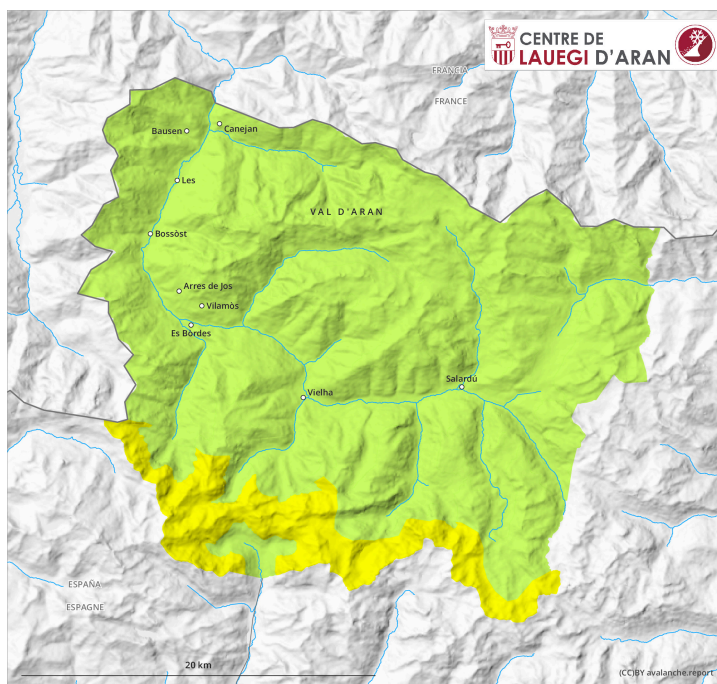

Vormittag

Nachmittag

Gefahrenstufe 2 - Mäßig

AM:

Tendenz: Lawinengefahr steigt
am Samstag, den 10.02.2024

PM:

2000m

Tendenz: Lawinengefahr steigt
am Samstag, den 10.02.2024

Triebschnee

2000m

Schneedeckenstabilität: **sehr schlecht**

Gefahrenstellen: **einige**

Lawinengröße: **klein**

Abend und Nacht: Vorsicht vor frischem Triebschnee.

Im Tagesverlauf entstehen in Rinnen, Mulden und hinter Geländekanten sowie in hohen Lagen meist kleine Triebschneeansammlungen. Sie können leicht ausgelöst werden oder vereinzelt spontan abgleiten. Die Triebschneeansammlungen sollten im steilen Gelände umgangen werden.

Nebst der Verschüttungsgefahr sollte die Mitreiß- und Absturzgefahr beachtet werden.

Schneedecke

Bis in die Nacht fallen oberhalb von rund 2000 m 5 bis 10 cm Schnee. In den nächsten Stunden bläst der Wind vorübergehend mäßig. Die Triebschneeansammlungen werden vor allem an Schattenhängen auf eine ungünstige Altschneeoberfläche abgelagert.

Tendenz

Samstag: Es fällt verbreitet Schnee bis auf 1200 m. Damit steigt die Gefahr von trockenen Lawinen im Tagesverlauf an.

Gefahrenstufe 1 - Gering

Tendenz: Lawinengefahr steigt
am Samstag, den 10.02.2024