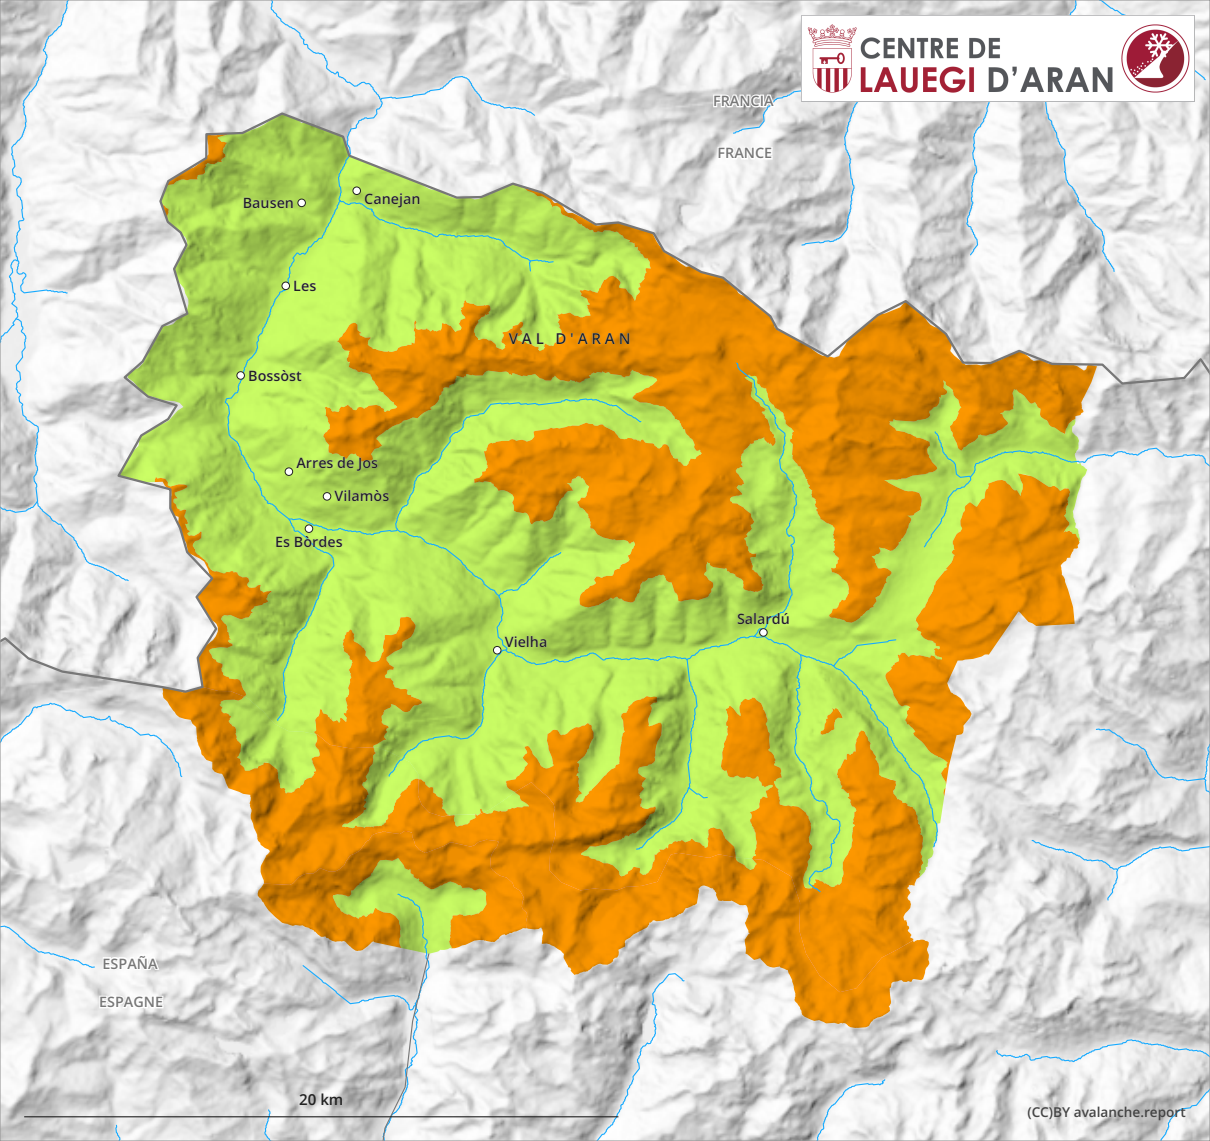

CENTRE DE
LAUEGI D'ARAN

FRANCIA

FRANCE

VAL D'ARAN

Bausen

Canejan

Les

Bossòst

Arres de Jos

Vilamòs

Es Bòrdes

Vielha

Salardú

ESPAÑA

ESPAGNE

20 km