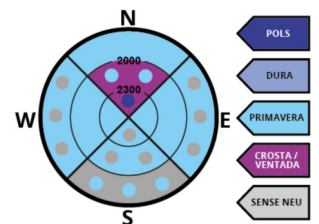

Neu humida

Orientació

Cota

Mida

Probabilitat

El regel aquesta nit ha estat feble venint d'una jornada en la qual la humitat i les temperatures suaus van accelerar la transformació i la fusió de la neu, també en vessants que encara estaven secs. Mentre no davallin les temperatures de manera clara, encara són possibles allaus humides superficials, tant accidentals com naturals, en vessants molt drets i més proclius en orientacions obagues.

Estat de la neu

Es pot lliscar en obagues a partir de 1600 m i en solanes dels 2000 m amb neu discontinua fins als cims. Els gruixos també són per sota de la mitjana per l'època de l'any. Amb un regel nocturn feble que s'anirà desfent ràpid, predomina la neu primavera, també en obagues fins a cotes mitges. El ruixat d'ahir va deixar una fina capa de neu granulada en cotes altes que encara no representa un nou problema d'allaus. La neu pols facetada ja és història llevat de les cotes més altes de la vall. La possibilitat d'allaus més grans i perilloses degut a l'entrada de la humitat en mantells hivernals la veiem aturada per l'entrada d'aire fred a partir d'avui i els propers dies.